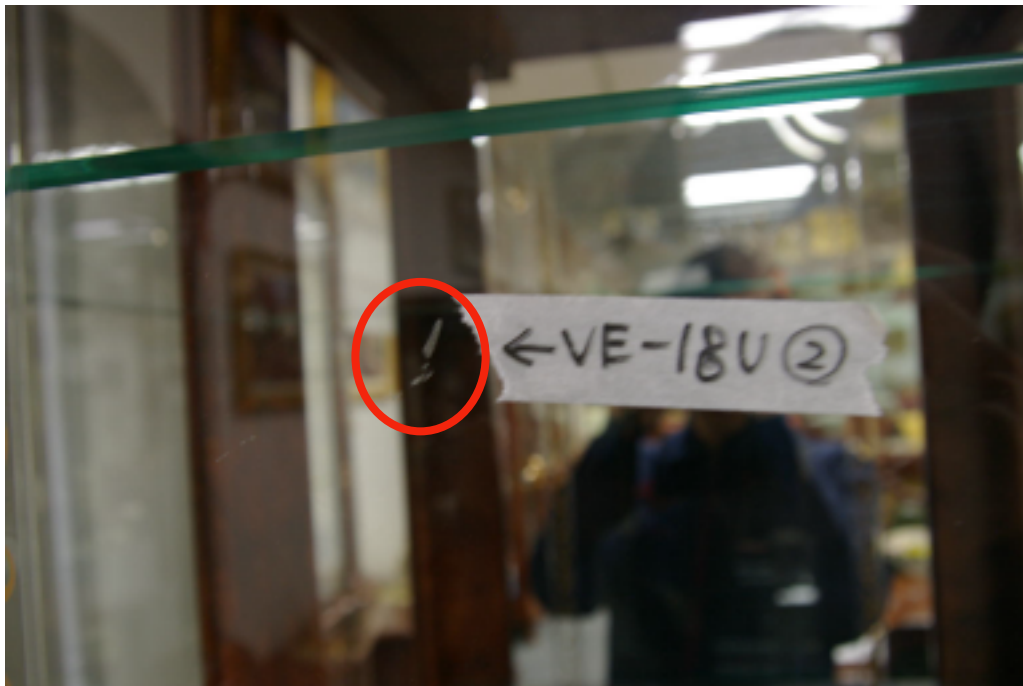

VE-14 VE-18 イタリア製1ドアガラスカップボード アッパー内部に3か所傷あり

アッパー内部
底部分に傷あり

アッパー ガラスドア
内側に傷あり

アッパー サイドガラス
内側に傷あり