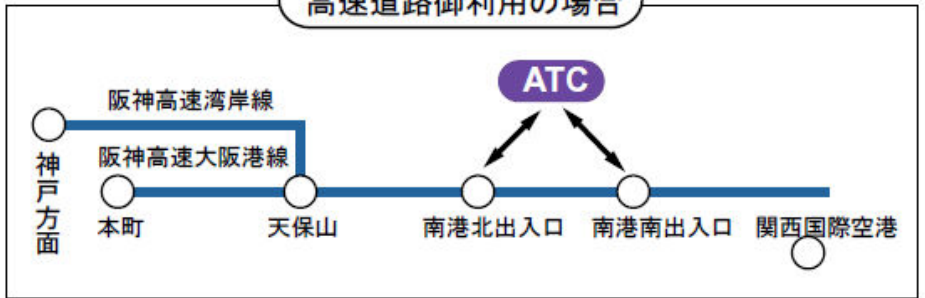

高速道路御利用の場合

一般道路御利用の場合