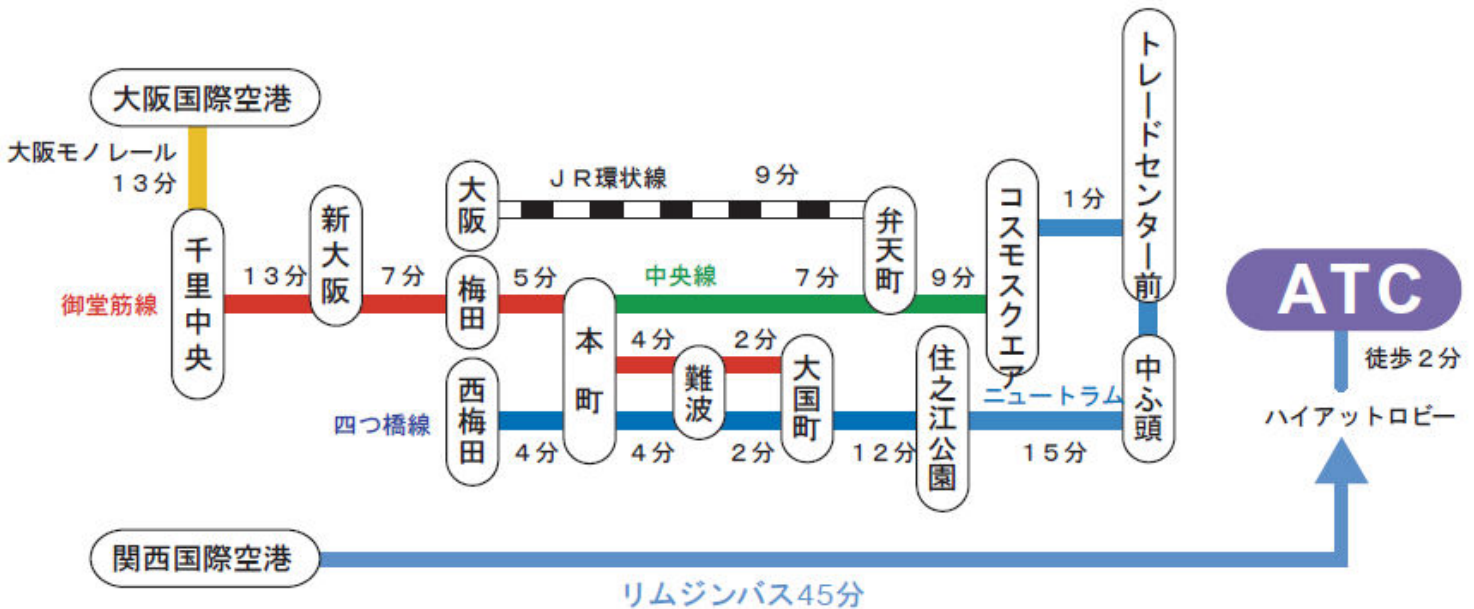

交通公共機関のご案内

ATC内のご案内

ITM棟3階、卸マート内です。

ITM棟2階の三菱東京UFJ銀行ATMの向かい側のエスカレーターで3階までお上がりください。3階エスカレーター正面になります。

O's棟とITM棟の間にインフォメーションがございます。

お問い合わせ
06-4703-0211