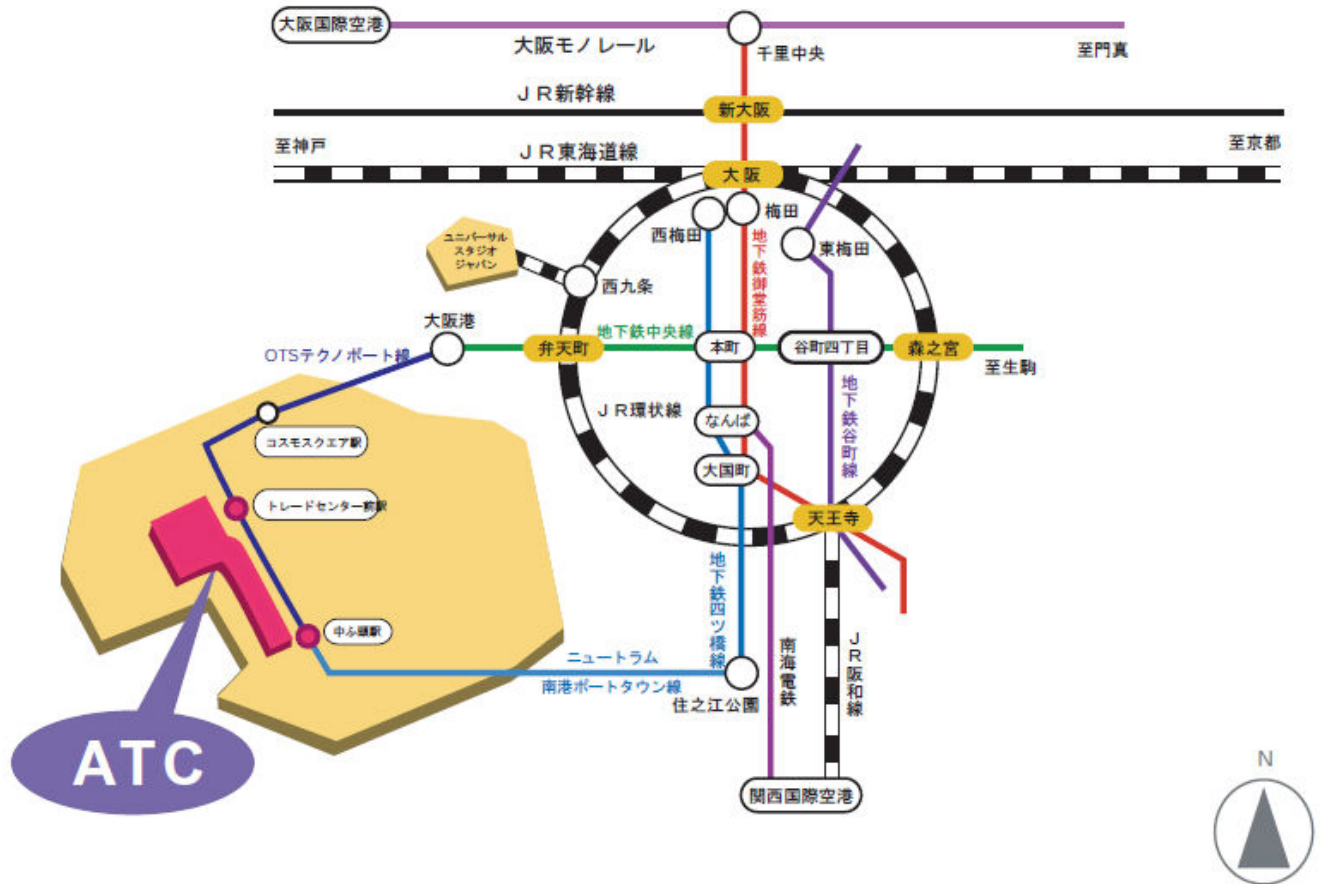

交通公共機関のご案内

ATC内のご案内

ITM棟3階、卸マート内です。

ITM棟2階の三菱東京UFJ銀行ATMの向かい側のエスカレーターで3階までお上がりください。3階エスカレーター正面になります。

O's棟とITM棟の間にインフォメーションがございます。

お問い合わせ
06-4703-0211